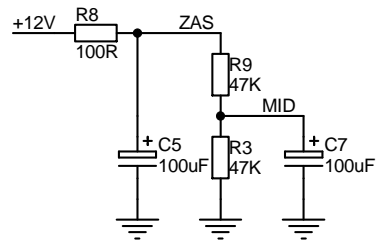

REG +-13dB

R11,16 -10K
 R6,7 -12K
 R1,5,10,17 -22K
 C6,8 -330pF
 C1,4 -22nF

Title		
barwa.sch		
Size	Number	Revision
A		
Date:	18-Sep-2009	Sheet of
File:	E:\Moje dokumenty\protel\barwa\barwa	Drawn By: IREK