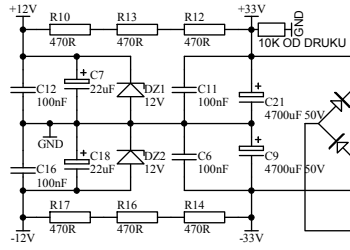

ZASILANIE POMOCNICZE ZASILANIE GŁÓWNE

FILTR DOLNOPRZEPUSTOWY

KONCÓWKA MOCY

Title SUBWOFER ZE STOPNIEM MOCY NA TDA7294		
Size B	Number IREK	Revision
Date: 3-Jan-2009	Sheet of	
File: D:\Moje dokumenty\protel\sub7294V2\sub7294V2.DDBIRK		