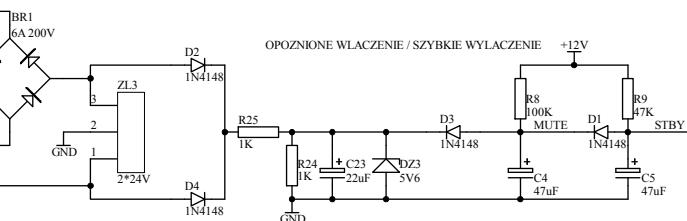

ZASILANIE POMOCNICZE ZASILANIE GŁÓWNE

FILTR DOLNOPRZEPUSTOWY

KONCÓWKA MOCY

Title SUBWOFER ZE STOPNIEM MOCY NA TDA7294		
Size B	Number IREK	Revision
Date: 3-Jan-2009	Sheet of	
File: D:\Moje dokumenty\protel\sub7294V2\sub7294V2.DDBIRK		