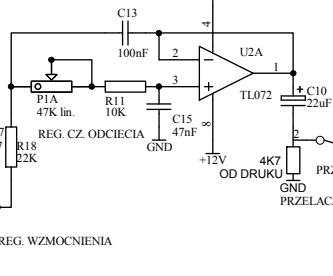

ZASILANIE POMOCNICZE ZASILANIE GŁÓWNE

FILTR DOLNOPRZEPUSTOWY

KONCÓWKA MOCY

Title SUBWOFER ZE STOPNIEM MOCY NA TDA7294		
Size B	Number IREK	Revision
Date: 3-Jan-2009	Sheet of	
File: D:\Moje dokumenty\protel\sub7294V2\sub7294V2.DDBIRK		