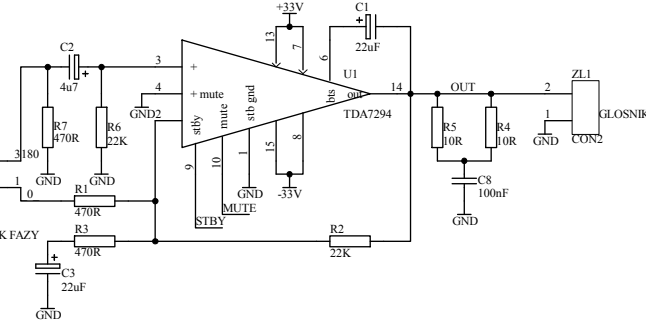

ZASILANIE POMOCNICZE ZASILANIE GŁÓWNE

FILTR DOLNOPRZEPUSTOWY

KONCÓWKA MOCY

Title SUBWOFER ZE STOPNIEM MOCY NA TDA7294		
Size B	Number IREK	Revision
Date: 3-Jan-2009	Sheet of	
File: D:\Moje dokumenty\protel\sub7294V2\sub7294V2.DDBIRK		